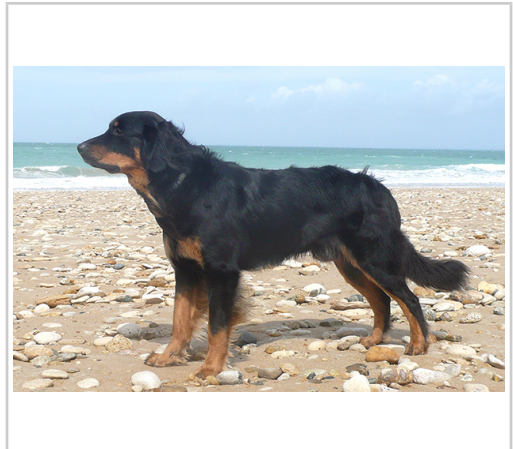

# Stammblatt

**Name** Amour von den Sauerländer Höhen

**Geschlecht** Rüde

**Wurfdatum** 14.09.2015

**Farbe** schwarzmarken

**StbNr** 739881

**HD-Befund** A/A **SOD1** N/N

**EigentümerIn / ZüchterIn**  
Heini u. Esther Sigrist  
Magdenastr. 24  
8570 Weinfelden  
071 622 20 15  
hesigrist@sunrise.ch

**Einsatz in der Zucht**

Deckrüde

**JHbegutachtung**

01.05.2016

Vorzüglich entwickelter, rassetypischer Rüde mit korrekten, auffallend flammenden Marken. Gestreckt, kräftig, Kopf korrekt, viel Pigment, hängende Lefzen, vollst. Schere, dunkles Auge, korrekter Behang. Rücken fest u. gerade, Rute korrekt, lang. Vor- u. Hinterhand in jeder Bez. korrekt. Fliessendes Gangwerk.  
Freundlicher Jungrüde mit sehr gutem Wesensfundament. Interessiert, neugierig, spielt, normales Temperament.

**Urteil Körung**

angekört

**Körung**

04.11.2017

69 cm, kräftiger maskulin wirkender Rüde, korr. Marken, viel Pigment, typ. Kopf, etwas kurzer Fang, Lefzen anliegend- leicht hängend, vollst. Scherengebiss, dunkelbraune Augen, Behang korr. Ideale Grösse, sehr fester, gerader Rücken, Rute korrekt, lang, Vorhand und Hinterhand in jeder Beziehung korrekt, fliessendes, förderndes Gangwerk mit gutem Schub.  
Freundlicher ruhiger Rüde, kommt nur auf Kommando in den Kreis, Körperhaltung gut, lässt sich durch Umweltreize ablenken. Hat sonst mit den gestellten Aufgaben wenig Mühe. Normales Temperament.